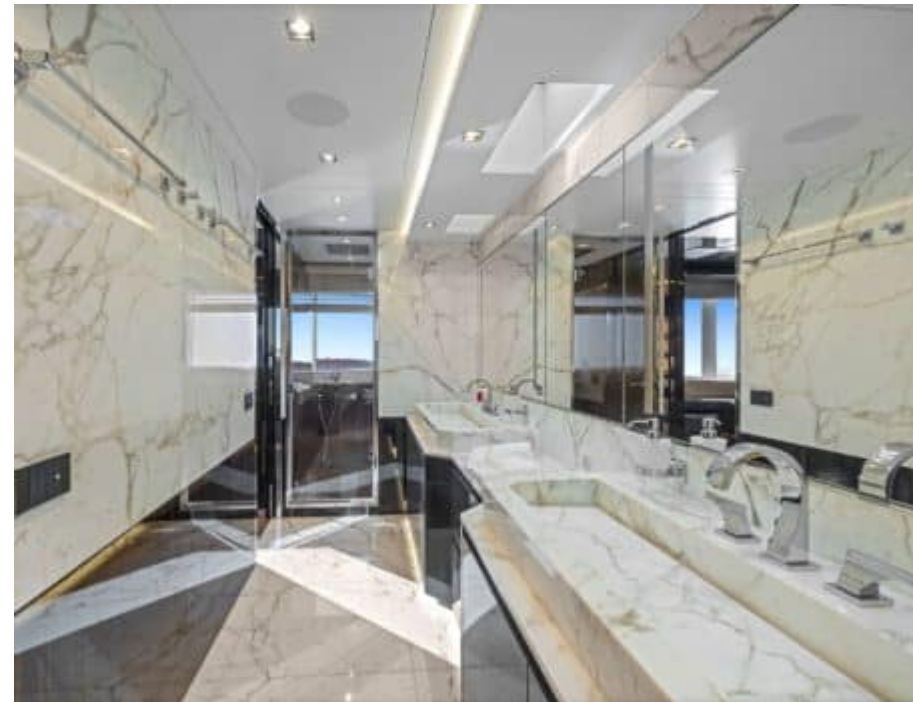

PELAGIA

YACHTING

M/Y RR

-  Air conditioning
-  Bow thruster
-  Freezer
-  Fridges
-  Hydraulic gangway
-  Ice maker
-  Kitchen
-  Open side balconies
-  Sound System
-  Stern thruster
-  Sunbeds
-  Television
-  Washing machine
-  Watermaker
-  Bar
-  Beach Club
-  Dishwasher
-  Jacuzzi
-  Sauna
-  Spa
-  Stabilisers at anchor
-  Stabilisers underway
-  Swimming Pool
-  Tender
-  Wifi
-  Wine cellar

DESIGN EXTÉRIEUR

DESIGN INTÉRIEUR

Description

Le Motor Yacht - Flybridge M/Y RR, construit par Overmarine, est une véritable œuvre d'art sur l'eau. Avec une longueur impressionnante de 45.3 mètres et une largeur de 8.6 mètres, ce navire offre un espace luxueux et confortable pour profiter pleinement de l'expérience unique de la plaisance. Doté de 12 cabines élégamment aménagées pouvant accueillir jusqu'à 5 personnes à bord, le M/Y RR offre un niveau de luxe inégalé sur le marché des yachts.

Les équipements à bord du M/Y RR sont tout simplement somptueux : climatisation, jacuzzi, sauna, spa, piscine, cave à vin... Tout a été pensé pour offrir aux propriétaires et à leurs invités une expérience exceptionnelle en mer. Avec une vitesse maximale de 26 nœuds et x3 moteurs MTU 16V 2000 M96L développant chacun 2600 CV, ce yacht allie puissance et élégance pour des croisières inoubliables aux quatre coins du monde.