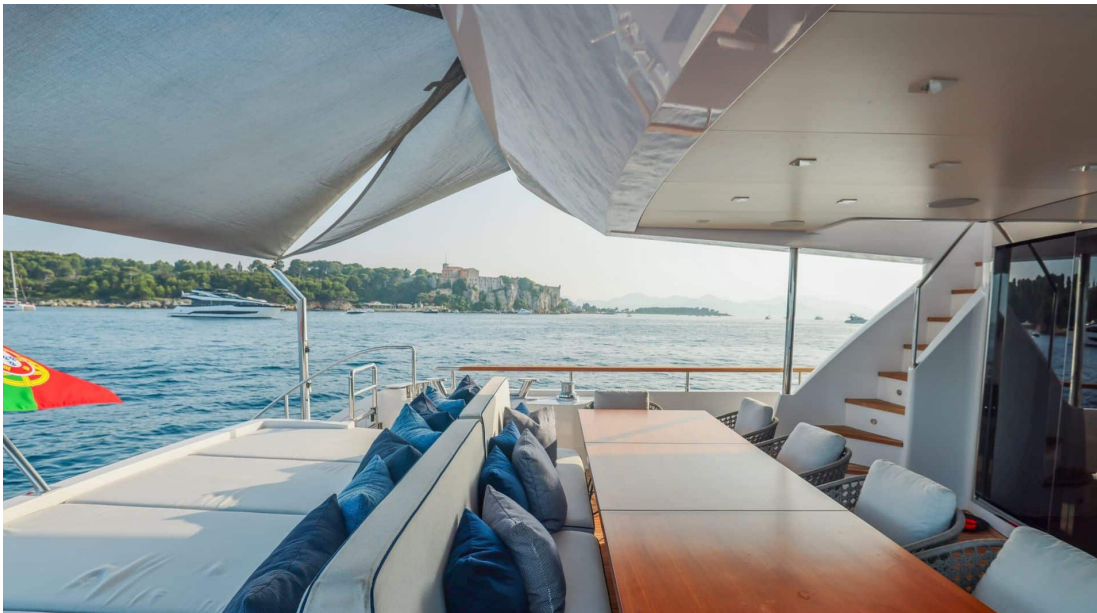

# DESIGN EXTÉRIEUR

# DESIGN INTÉRIEUR

# Description

Le Motor Yacht – Flybridge M/Y MILLESIME est un véritable joyau de la mer, conçu par le prestigieux constructeur Couach. Avec une longueur imposante de 37 mètres et une largeur de 7.30 mètres, ce navire offre un espace luxueux et raffiné pour accueillir jusqu'à 10 personnes à bord. Doté de 5 cabines élégamment aménagées, chaque détail a été pensé pour offrir une expérience unique en matière de plaisance. Que ce soit pour des moments de détente sur les sunbeds ou dans le jacuzzi, ou pour profiter d'un repas gastronomique préparé dans la cuisine équipée, le M/Y MILLESIME promet un voyage inoubliable.