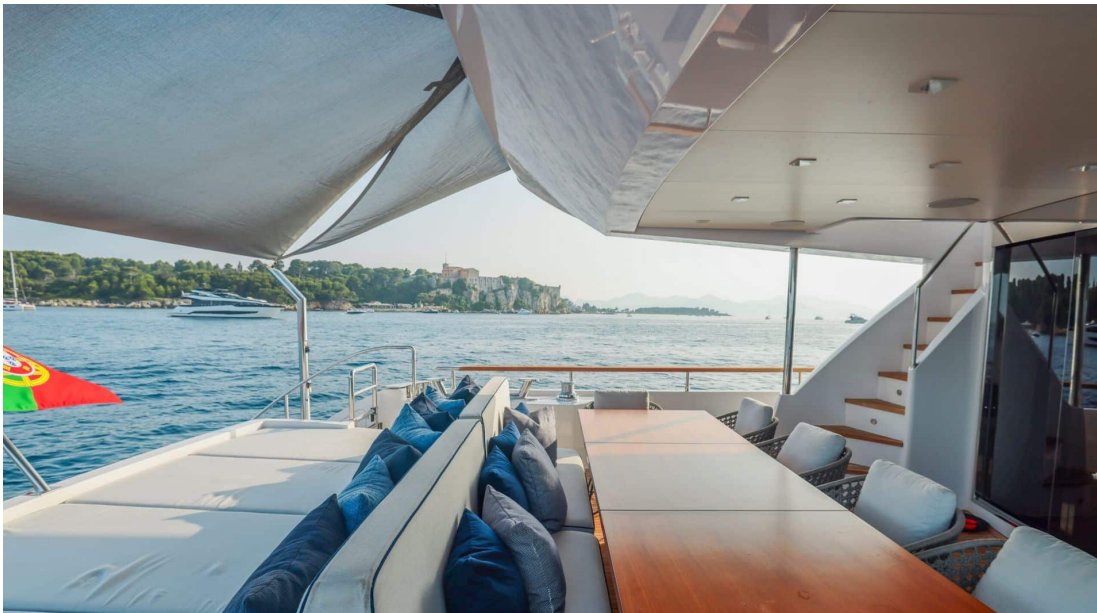

PELAGIA
YACHTING

M/Y MILLESIME

-  Air conditioning
-  Bow thruster
-  Freezer
-  Fridges
-  Hydraulic gangway
-  Ice maker
-  Kitchen
-  Sound System
-  Sunbeds
-  Sunshade bimini bow
-  Television
-  Watermaker
-  Bar
-  Beach Club
-  Jacuzzi
-  Stabilisers at anchor
-  Stabilisers underway
-  Tender
-  Wifi
-  Wine cellar
-  Floating dock

DESIGN EXTÉRIEUR

DESIGN INTÉRIEUR

Description

Le Motor Yacht – Flybridge M/Y MILLESIME est un véritable joyau de la mer, conçu par le prestigieux constructeur Couach. Avec une longueur imposante de 37 mètres et une largeur de 7.30 mètres, ce navire offre un espace luxueux et raffiné pour accueillir jusqu'à 10 personnes à bord. Doté de 5 cabines élégamment aménagées, chaque détail a été pensé pour offrir une expérience unique en matière de plaisance. Que ce soit pour des moments de détente sur les sunbeds ou dans le jacuzzi, ou pour profiter d'un repas gastronomique préparé dans la cuisine équipée, le M/Y MILLESIME promet un voyage inoubliable.