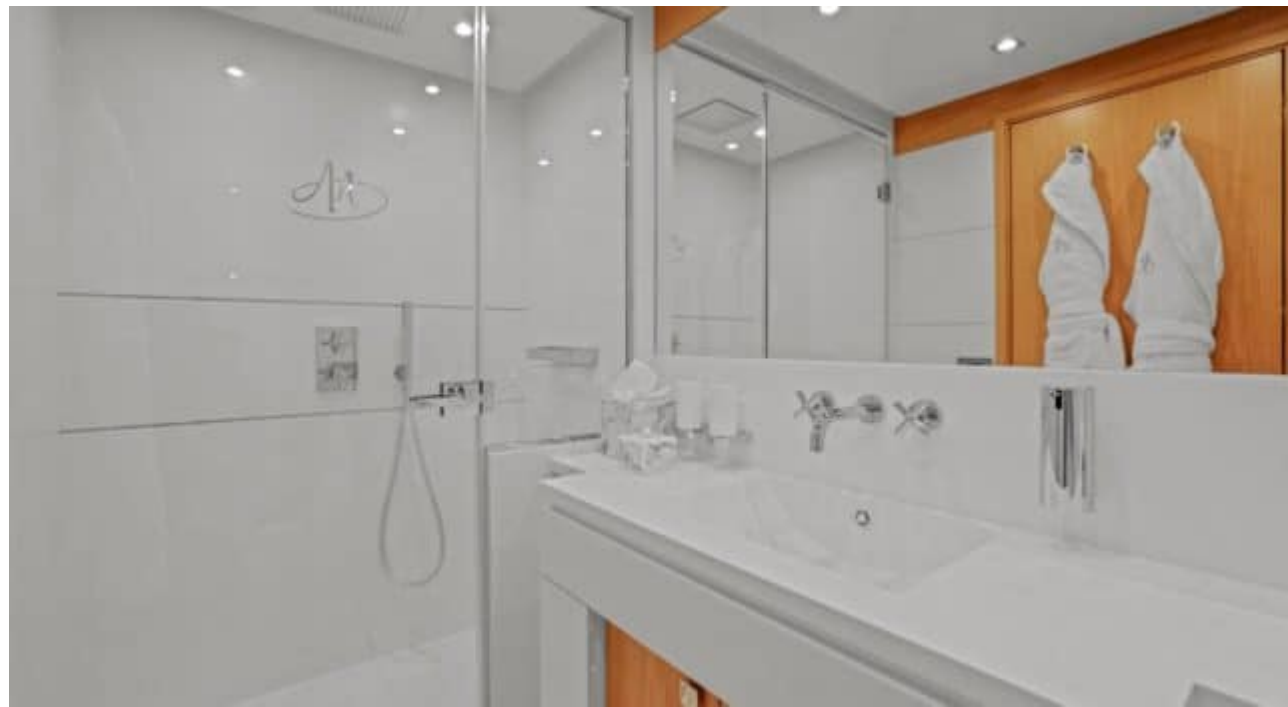

DESIGN EXTÉRIEUR

DESIGN INTÉRIEUR

Description

Le Motor Yacht – Flybridge M/Y MILLESIME est un véritable joyau de la mer, conçu par le prestigieux constructeur Couach. Avec une longueur imposante de 37 mètres et une largeur de 7.30 mètres, ce navire offre un espace luxueux et raffiné pour accueillir jusqu'à 10 personnes à bord. Doté de 5 cabines élégamment aménagées, chaque détail a été pensé pour offrir une expérience unique en matière de plaisance. Que ce soit pour des moments de détente sur les sunbeds ou dans le jacuzzi, ou pour profiter d'un repas gastronomique préparé dans la cuisine équipée, le M/Y MILLESIME promet un voyage inoubliable.