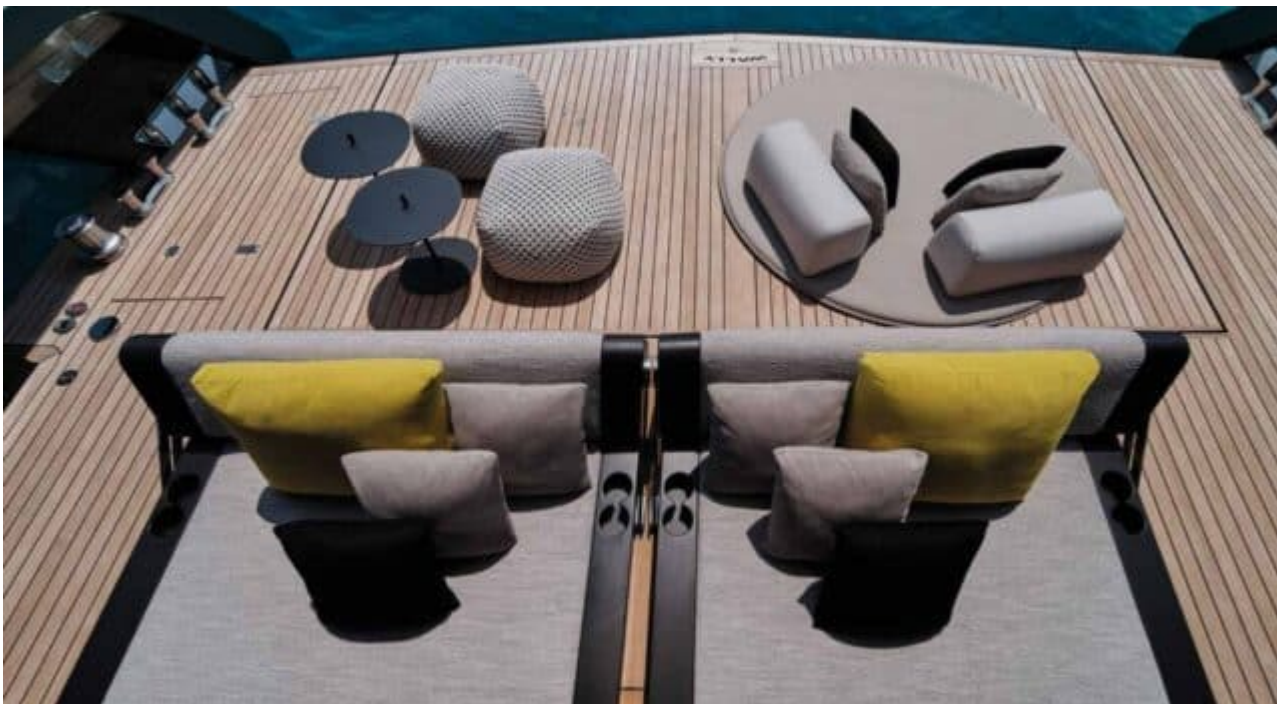

DESIGN EXTÉRIEUR

DESIGN INTÉRIEUR

Description

Le Motor Yacht – Flybridge M/Y LIFE MOMENT est une véritable merveille de luxe et de confort à bord. Construit par Wally, ce navire d'exception offre une expérience unique en matière de plaisance. Avec ses 4 cabines spacieuses pouvant accueillir jusqu'à 8 personnes pour passer des nuits inoubliables en haute mer, il est le compagnon idéal pour les amateurs de navigation haut de gamme. Doté d'équipements haut de gamme tels que l'air conditionné, une plateforme de baignade hydraulique, un système audio dernier cri et bien plus encore, le M/Y LIFE MOMENT vous promet un voyage luxueux et inoubliable.