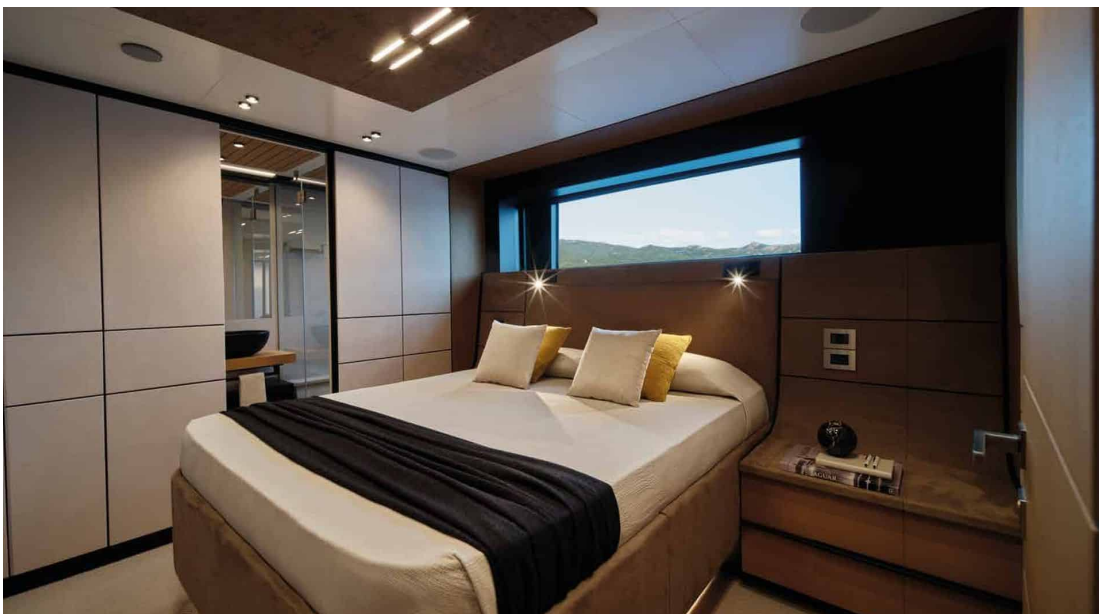

Pelagia Yachting, spécialiste reconnu dans la vente de yachts de luxe, vous accompagnera tout au long du processus d'achat du M/Y LIFE MOMENT. Grâce à une équipe expérimentée et passionnée, Pelagia Yachting mettra à votre disposition un service sur-mesure afin de répondre à tous vos besoins et désirs en matière nautique. Leur connaissance approfondie du marché mondial des yachts garantit que vous trouverez le navire parfait qui correspondra à vos attentes les plus exigeantes.

Disponible à l'achat chez Pelagia Yachting, le motor yacht M/Y LIFE MOMENT est un bijou naviguant qui ne demande qu'à être exploré par des marins passionnés en quête d'aventures luxueuses. N'hésitez pas à contacter Pelagia Yachting pour obtenir plus d'informations sur ce navire exceptionnel et laissez-vous séduire par cette opportunité unique d'acquérir l'un des meilleurs yachts sur le marché actuel.