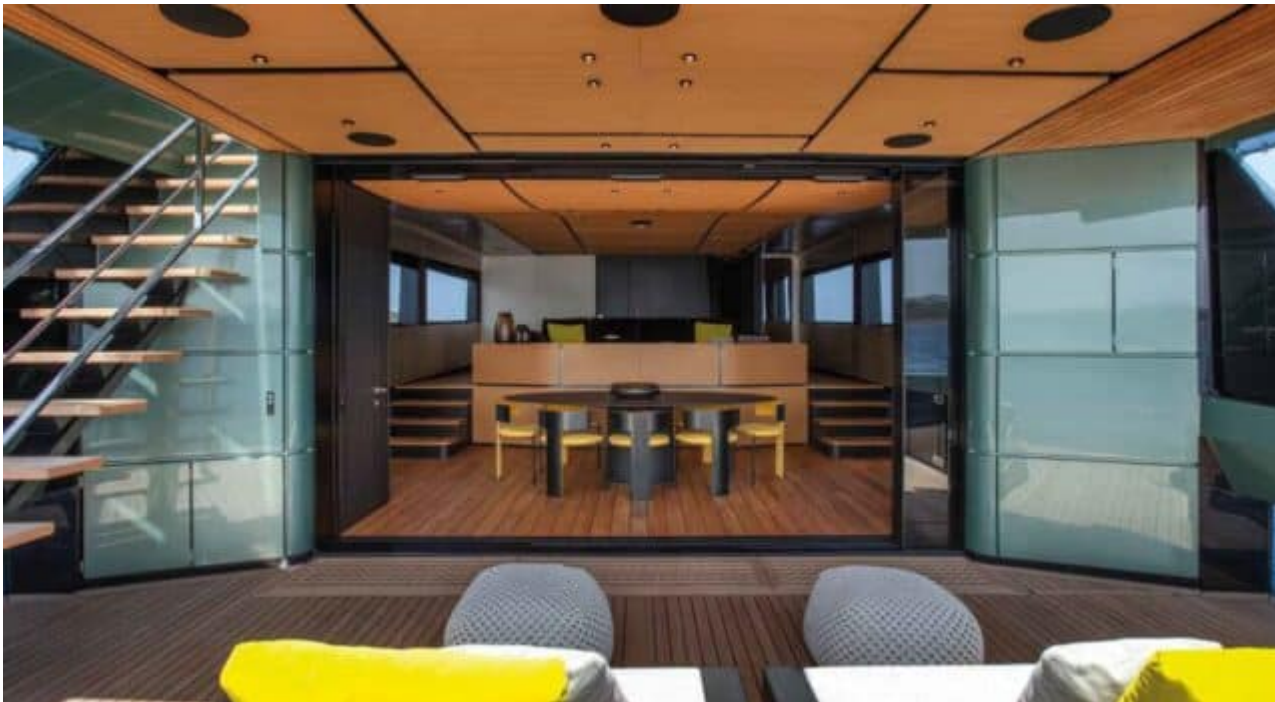

DESIGN EXTÉRIEUR

DESIGN INTÉRIEUR

Description

Le Motor Yacht – Flybridge M/Y LIFE MOMENT est une véritable merveille de luxe et de confort à bord. Construit par Wally, ce navire d'exception offre une expérience unique en matière de plaisance. Avec ses 4 cabines spacieuses pouvant accueillir jusqu'à 8 personnes pour passer des nuits inoubliables en haute mer, il est le compagnon idéal pour les amateurs de navigation haut de gamme. Doté d'équipements haut de gamme tels que l'air conditionné, une plateforme de baignade hydraulique, un système audio dernier cri et bien plus encore, le M/Y LIFE MOMENT vous promet un voyage luxueux et inoubliable.