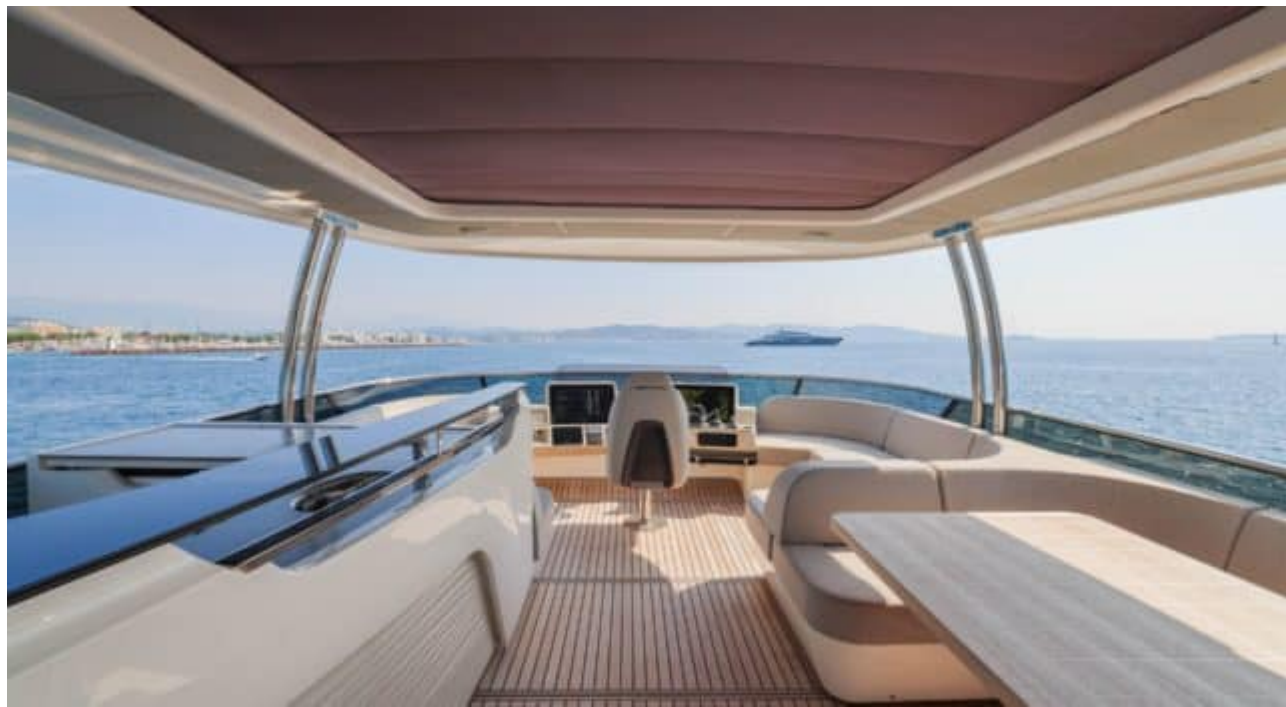

DESIGN EXTÉRIEUR

DESIGN INTÉRIEUR

Description

Le Motor Yacht - Flybridge M/Y LEGEND 2, construit par la prestigieuse marque Absolute, incarne le luxe et l'élégance à l'état pur. Avec ses 20.53 mètres de longueur et ses 4 cabines spacieuses pouvant accueillir jusqu'à 9 personnes, ce navire offre une expérience unique en son genre. Doté d'un équipement haut de gamme incluant climatisation, plateforme de bain hydraulique, cuisine entièrement équipée et même une cave à vin, ce yacht est parfait pour des moments de détente inoubliables en mer.