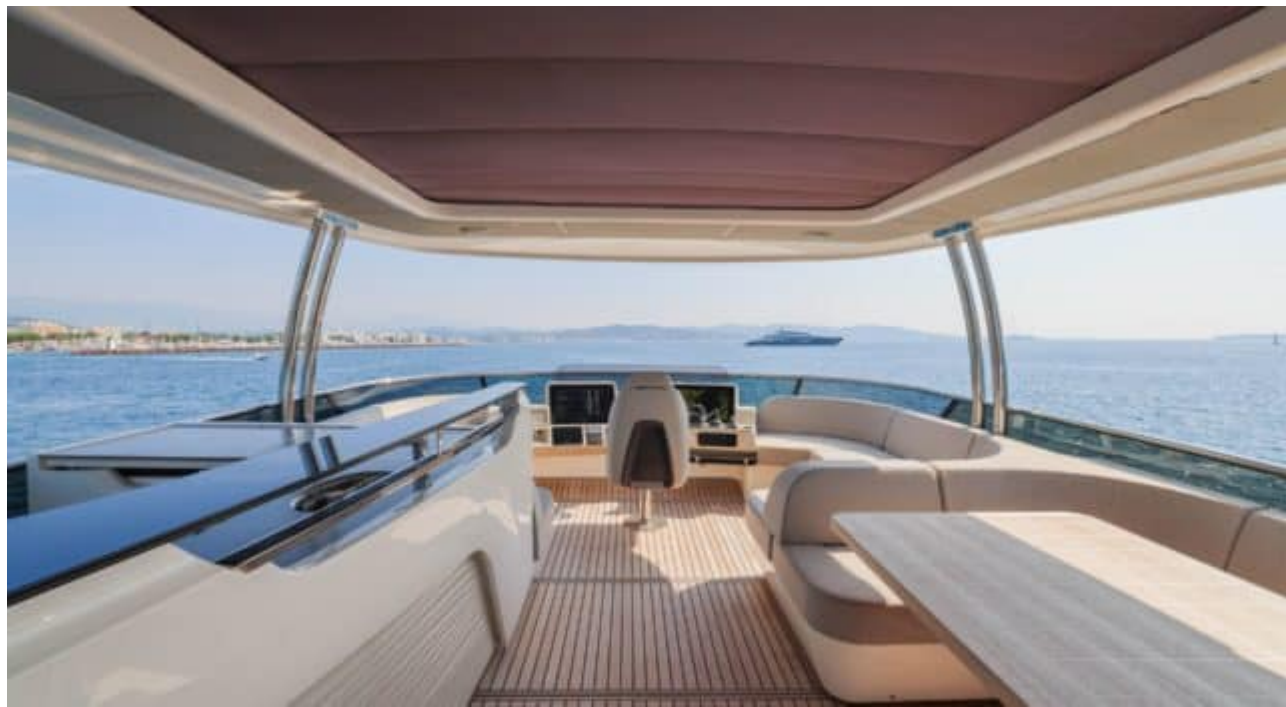

M/Y LEGEND 2

Longueur
20.53m 67.36 ft.

Cabines
4

Année de construction
2023

Prix
**2690000
2650000**

PELAGIA
YACHTING

M/Y LEGEND 2

-  Air conditioning
-  Bow thruster
-  Fridges
-  Hydraulic gangway
-  Hydraulic swimming platform
-  Kitchen
-  Microwave
-  Sound System
-  Stern thruster
-  Sunbeds
-  Television
-  Washing machine
-  Watermaker
-  Bar
-  Beach Club
-  Dishwasher
-  Office
-  Stabilisers at anchor
-  Stabilisers underway
-  Tender
-  Wine cellar
-  Watertoys

DESIGN EXTÉRIEUR

DESIGN INTÉRIEUR

Description

Le Motor Yacht - Flybridge M/Y LEGEND 2, construit par la prestigieuse marque Absolute, incarne le luxe et l'élégance à l'état pur. Avec ses 20.53 mètres de longueur et ses 4 cabines spacieuses pouvant accueillir jusqu'à 9 personnes, ce navire offre une expérience unique en son genre. Doté d'un équipement haut de gamme incluant climatisation, plateforme de bain hydraulique, cuisine entièrement équipée et même une cave à vin, ce yacht est parfait pour des moments de détente inoubliables en mer.