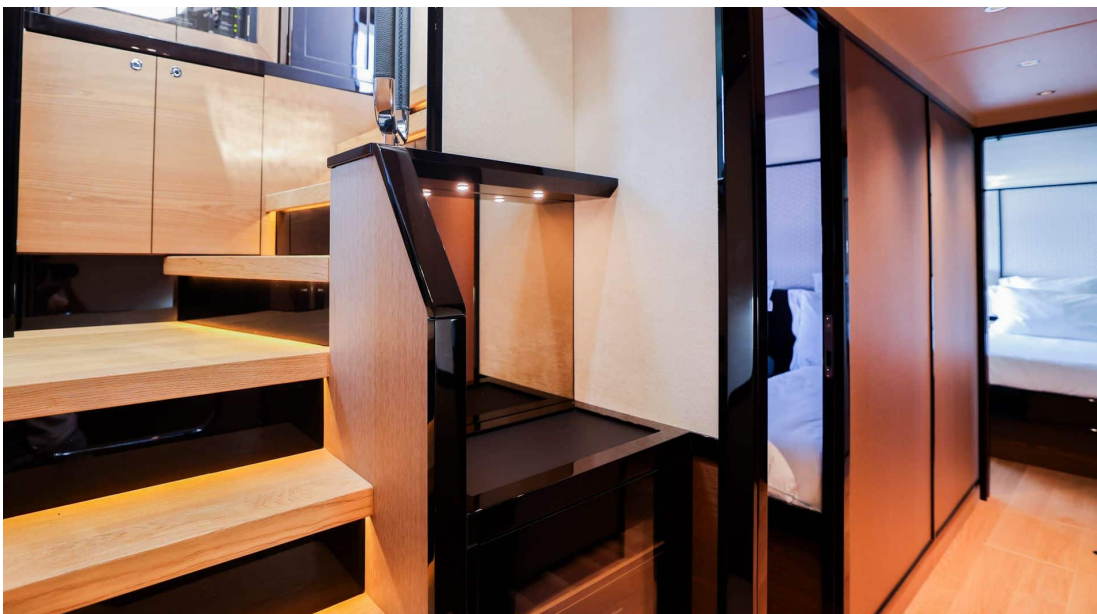

Le Motor Yacht - Flybridge M/Y LEGEND 2, construit par la prestigieuse marque Absolute, incarne le luxe et l'élégance à l'état pur. Avec ses 20.53 mètres de longueur et ses 4 cabines spacieuses pouvant accueillir jusqu'à 9 personnes, ce navire offre une expérience unique en son genre. Doté d'un équipement haut de gamme incluant climatisation, plateforme de bain hydraulique, cuisine entièrement équipée et même une cave à vin, ce yacht est parfait pour des moments de détente inoubliables en mer.

Propulsé par deux moteurs Volvo IPS D13 développant 1000 CV chacun, le M/Y LEGEND 2 peut atteindre une vitesse maximale de 28 nœuds pour des croisières rapides et confortables à travers les océans. Grâce à Pelagia Yachting, spécialiste dans la vente de yachts de luxe sur-mesure, chaque détail de l'achat est pris en charge avec professionnalisme et expertise. L'équipe dévouée veille à offrir un service personnalisé afin que chaque client puisse trouver le navire idéal répondant à ses besoins et ses envies.

Disponible à la vente en France, le M/Y LEGEND 2 représente l'excellence dans le monde du yachting de plaisance. Ne manquez pas cette occasion unique d'acquérir un bijou maritime d'une qualité exceptionnelle avec Pelagia Yachting. N'hésitez pas à les contacter dès aujourd'hui pour obtenir plus d'informations sur ce joyau des mers qui promet des moments inoubliables au large des côtes les plus exclusives du monde.