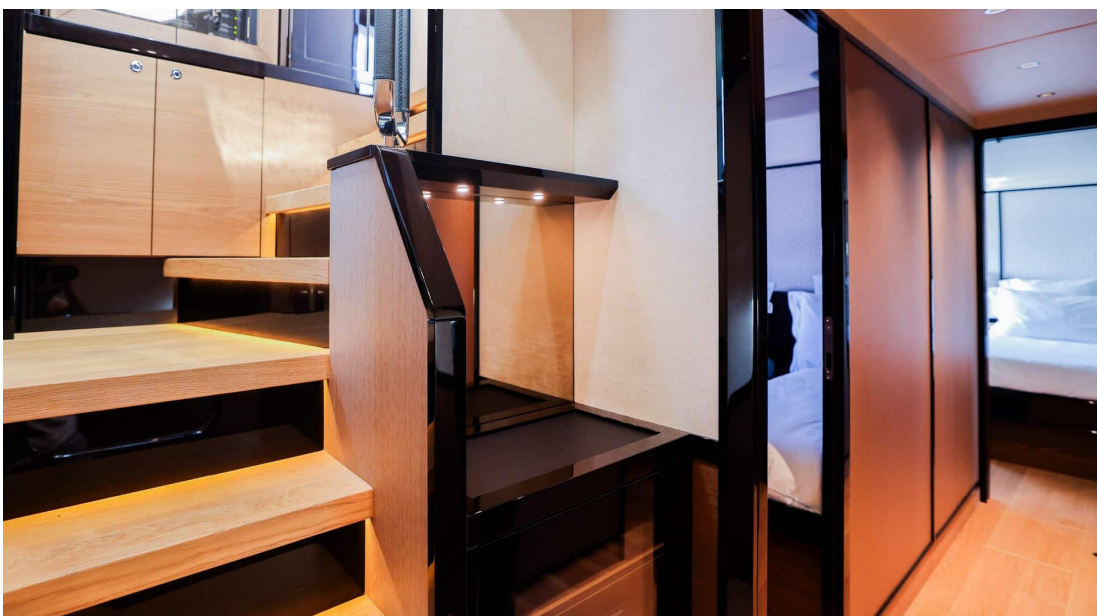

Le Motor Yacht - Flybridge M/Y LEGEND 2, construit par la prestigieuse marque Absolute, incarne le luxe et l'élégance à l'état pur. Avec ses 20.53 mètres de longueur et ses 4 cabines spacieuses pouvant accueillir jusqu'à 9 personnes, ce navire offre une expérience unique en son genre. Doté d'un équipement haut de gamme incluant climatisation, plateforme de bain hydraulique, cuisine entièrement équipée et même une cave à vin, ce yacht est parfait pour des moments de détente inoubliables en mer.

Propulsé par deux moteurs Volvo IPS D13 développant 1000 CV chacun, le M/Y LEGEND 2 peut atteindre une vitesse maximale de 28 nœuds pour des croisières rapides et confortables à travers les océans. Grâce à Pelagia Yachting, spécialiste dans la vente de yachts de luxe sur-mesure, chaque détail de l'achat est pris en charge avec professionnalisme et expertise. L'équipe dévouée veille à offrir un service personnalisé afin que chaque client puisse trouver le navire idéal répondant à ses besoins et ses envies.

Disponible à la vente en France, le M/Y LEGEND 2 représente l'excellence dans le monde du yachting de plaisance. Ne manquez pas cette occasion unique d'acquérir un bijou maritime d'une qualité exceptionnelle avec Pelagia Yachting. N'hésitez pas à les contacter dès aujourd'hui pour obtenir plus d'informations sur ce joyau des mers qui promet des moments inoubliables au large des côtes les plus exclusives du monde.