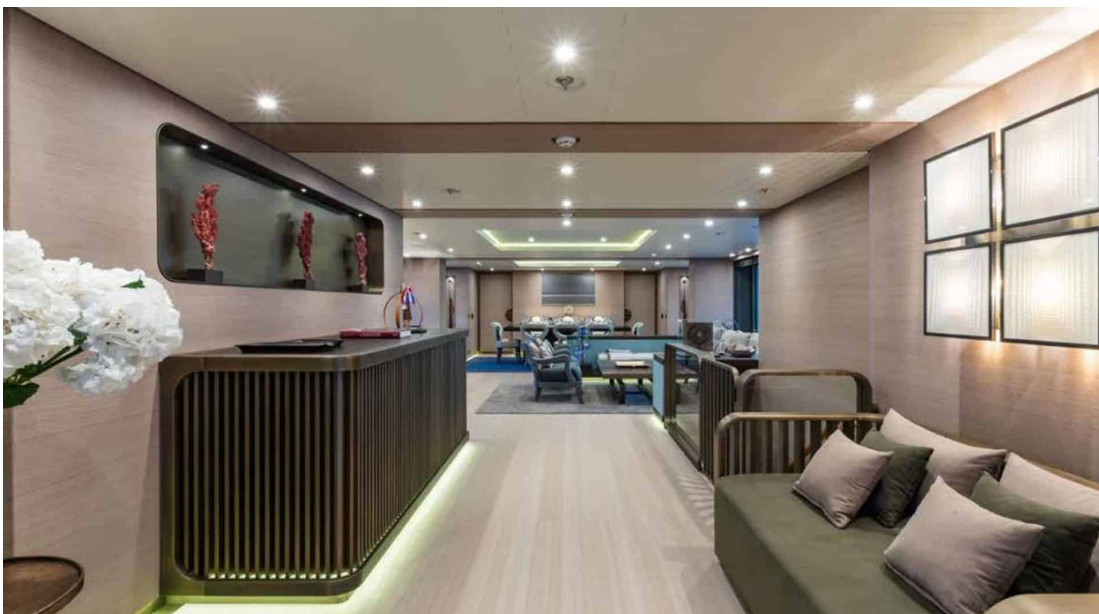

Ce bijou des mers est disponible à la vente chez Pelagia Yachting, une entreprise spécialisée dans la vente de yachts haut de gamme. En plus d'offrir un service sur-mesure et des conseils personnalisés, Pelagia Yachting met à votre disposition une équipe d'experts passionnés qui sauront vous guider tout au long du processus d'achat. Avec ses équipements haut-de-gamme tels que l'air conditionné, le système audio dernier cri ou encore le jacuzzi sur le pont supérieur, le M/Y GENE MACHINE comblera tous vos désirs en matière de luxe nautique.

Ne manquez pas l'opportunité d'acquérir ce joyau des mers et offrez-vous une expérience inoubliable à bord du M/Y GENE MACHINE. Contactez dès maintenant Pelagia Yachting pour obtenir plus d'informations sur ce navire exceptionnel et laissez-vous séduire par le charme irrésistible du monde du yachting haut-de-gamme. Laissez-vous guider par des professionnels passionnés qui sauront répondre à toutes vos attentes et faire de votre rêve d'avoir un yacht luxueux une réalité.