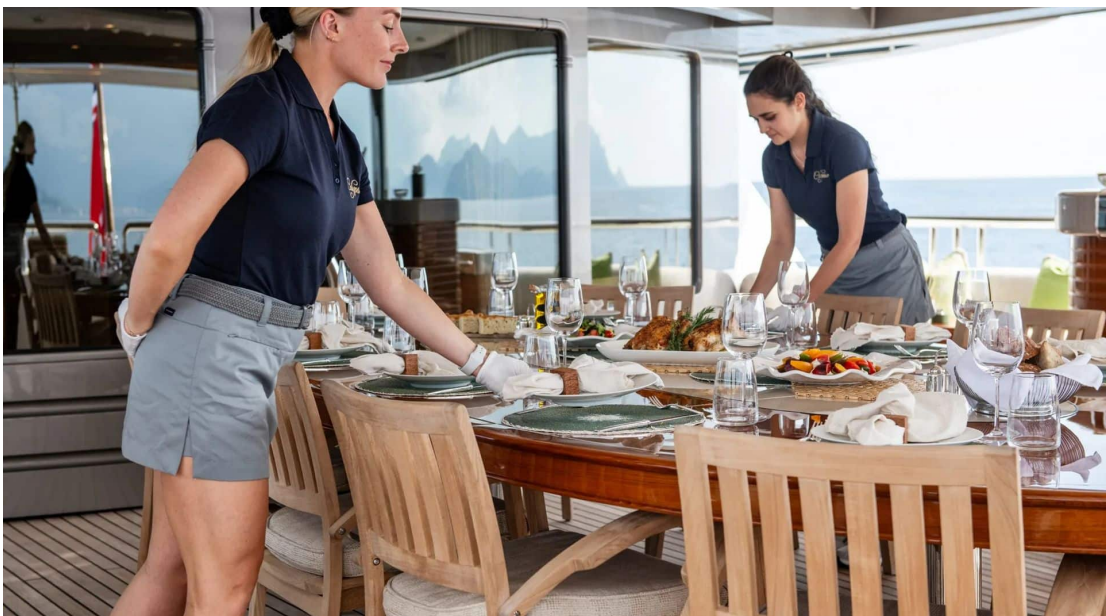

PELAGIA
YACHTING

M/Y CALYPSO

-  Air conditioning
-  Bow thruster
-  Exterior lunch table
-  Fridges
-  Hydraulic gangway
-  Kitchen
-  Sound System
-  Sunbeds
-  Television
-  Washing machine
-  Watermaker
-  Bar
-  Beach Club
-  Gym Kit
-  Jacuzzi
-  Library room
-  Office
-  Outdoor Cinema
-  Spa
-  Stabilisers at anchor
-  Stabilisers underway
-  Tender x2
-  Wifi
-  Wine cellar
-  Fishing Gear
-  Inflatable sailboat
-  Inflatable slide
-  Kayak x 1
-  Kayaks x 3
-  Kite surf x2
-  Scuba diving Kit
-  Seabob x 3
-  Snorkeling Kit
-  Stand up paddle
-  Stand up paddle x 5
-  Towable water toys
-  Wakeboard x 3
-  Water Trampoline
-  Windsurf kit x2

DESIGN EXTÉRIEUR

DESIGN INTÉRIEUR

Description

Le Motor Yacht – Flybridge M/Y CALYPSO est un navire d'exception construit par Amels, offrant une expérience de luxe incomparable. Avec ses 7 cabines pouvant accueillir jusqu'à 18 personnes et son équipage de 15 membres, ce yacht vous assure des services sur-mesure pour une expérience unique en mer. Doté d'une longueur de 61.5 mètres et d'un tirant d'eau de 3.7 mètres, le M/Y CALYPSO offre un espace généreux et des équipements haut de gamme pour votre plus grand plaisir.

Naviguez à bord du M/Y CALYPSO et profitez de ses nombreux équipements tels qu'un jacuzzi, un beach club, une salle de gym, un cinéma en plein air ou encore une cave à vin. Que vous souhaitiez pratiquer la plongée sous-marine, le kitesurf ou simplement vous détendre sur les sunbeds, ce navire saura combler toutes vos envies. Avec Pelagia Yachting comme partenaire dans votre achat yacht, bénéficiez d'un accompagnement personnalisé tout au long du processus pour trouver le bateau idéal qui correspond à vos attentes.