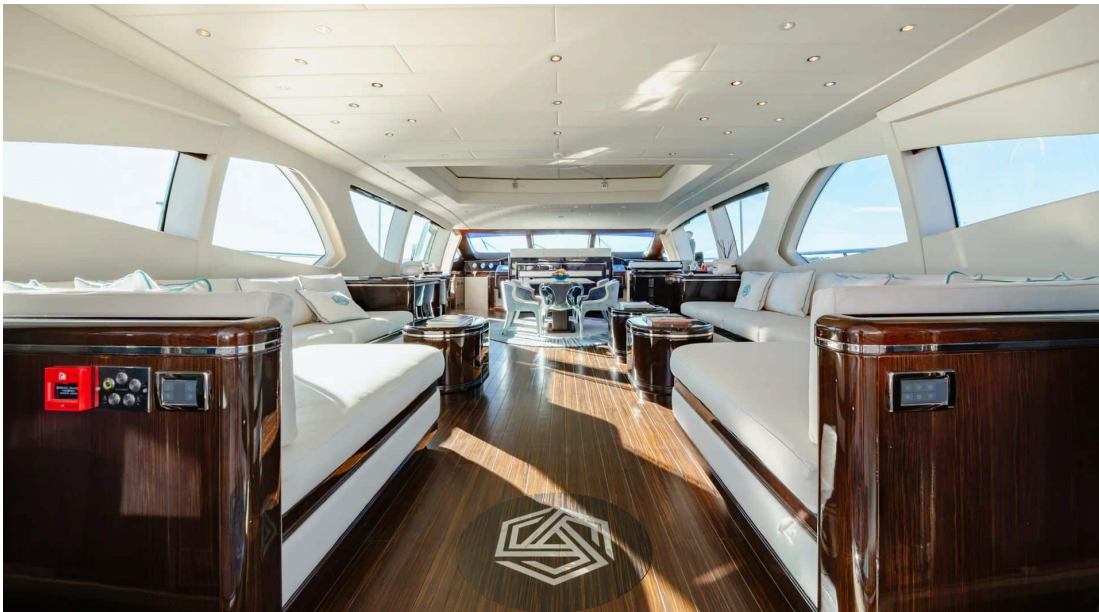

Le Motor Yacht - Open M/Y BLUE AZUR est une véritable merveille sur l'eau, construit par Overmarine pour offrir une expérience de luxe inégalée. Avec ses 39.65 mètres de long et ses 5 cabines somptueuses pouvant accueillir jusqu'à 12 personnes, ce navire est le symbole de l'élégance et du raffinement. Doté d'équipements haut de gamme tels qu'un jacuzzi, un hammam, une salle de sport et un beach club, vous vivrez à bord une expérience unique et inoubliable.

Pelagia Yachting est là pour vous accompagner dans l'achat de ce bijou des mers. Notre équipe expérimentée saura répondre à tous vos besoins en matière de plaisance en vous offrant un service sur-mesure exceptionnel. Nous mettons tout en œuvre pour que votre achat se déroule dans les meilleures conditions possibles, avec professionnalisme et passion. Faites confiance à notre expertise et laissez-vous séduire par le monde exclusif du yachting.

Ne manquez pas cette opportunité unique d'acquérir le M/Y BLUE AZUR avec Pelagia Yachting. Contactez-nous dès maintenant pour obtenir plus d'informations sur ce navire d'exception et laissez-vous guider vers la réalisation de votre rêve ultime : posséder l'un des meilleurs Motor Yacht - Open du marché, prêt à voguer vers de nouvelles aventures luxueuses et inoubliables.