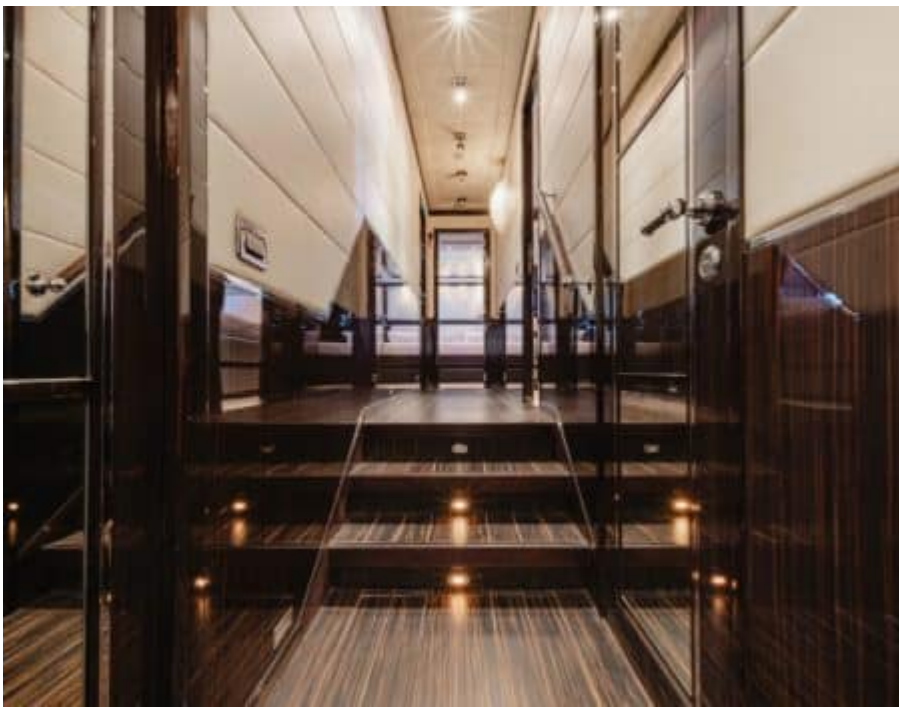

PELAGIA
YACHTING

M/Y BLUE AZUR

- | | | | | |
|---|--|---|--|--|
| 
Air conditioning | 
Bow thruster | 
Exterior lunch table | 
Freezer | 
Fridges |
| 
Hydraulic gangway | 
Hydraulic swimming platform | 
Ice maker | 
Kitchen | 
Sound System |
| 
Sunbeds | 
Sunshade bimini bow | 
Television | 
Washing machine | 
Watermaker |
| 
Apple TV | 
Bar | 
Beach Club | 
Dishwasher | 
Dryer machine |
| 
Gym Kit | 
Hammam | 
Jacuzzi | 
Office | 
Stabilisers at anchor |
| 
Stabilisers underway | 
Tender | 
Wifi | 
Wine cellar | 
Jetski |

DESIGN EXTÉRIEUR

DESIGN INTÉRIEUR

Description

Le Motor Yacht - Open M/Y BLUE AZUR est une véritable merveille sur l'eau, construit par Overmarine pour offrir une expérience de luxe inégalée. Avec ses 39.65 mètres de long et ses 5 cabines somptueuses pouvant accueillir jusqu'à 12 personnes, ce navire est le symbole de l'élégance et du raffinement. Doté d'équipements haut de gamme tels qu'un jacuzzi, un hammam, une salle de sport et un beach club, vous vivrez à bord une expérience unique et inoubliable.