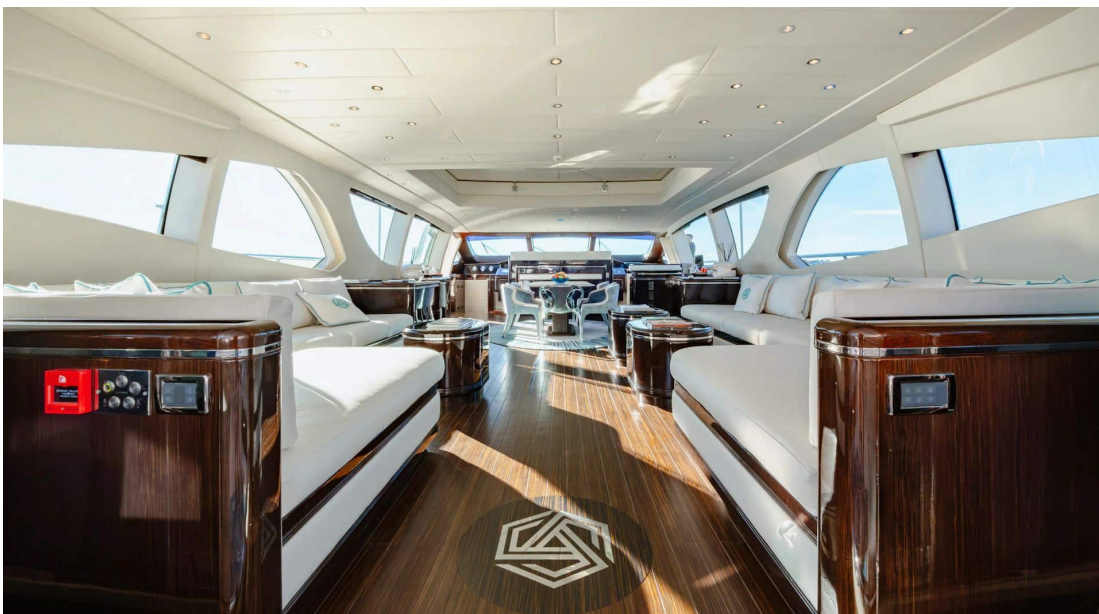

Le Motor Yacht - Open M/Y BLUE AZUR est une véritable merveille sur l'eau, construit par Overmarine pour offrir une expérience de luxe inégalée. Avec ses 39.65 mètres de long et ses 5 cabines somptueuses pouvant accueillir jusqu'à 12 personnes, ce navire est le symbole de l'élégance et du raffinement. Doté d'équipements haut de gamme tels qu'un jacuzzi, un hammam, une salle de sport et un beach club, vous vivrez à bord une expérience unique et inoubliable.

Pelagia Yachting est là pour vous accompagner dans l'achat de ce bijou des mers. Notre équipe expérimentée saura répondre à tous vos besoins en matière de plaisance en vous offrant un service sur-mesure exceptionnel. Nous mettons tout en œuvre pour que votre achat se déroule dans les meilleures conditions possibles, avec professionnalisme et passion. Faites confiance à notre expertise et laissez-vous séduire par le monde exclusif du yachting.

Ne manquez pas cette opportunité unique d'acquérir le M/Y BLUE AZUR avec Pelagia Yachting. Contactez-nous dès maintenant pour obtenir plus d'informations sur ce navire d'exception et laissez-vous guider vers la réalisation de votre rêve ultime : posséder l'un des meilleurs Motor Yacht - Open du marché, prêt à voguer vers de nouvelles aventures luxueuses et inoubliables.