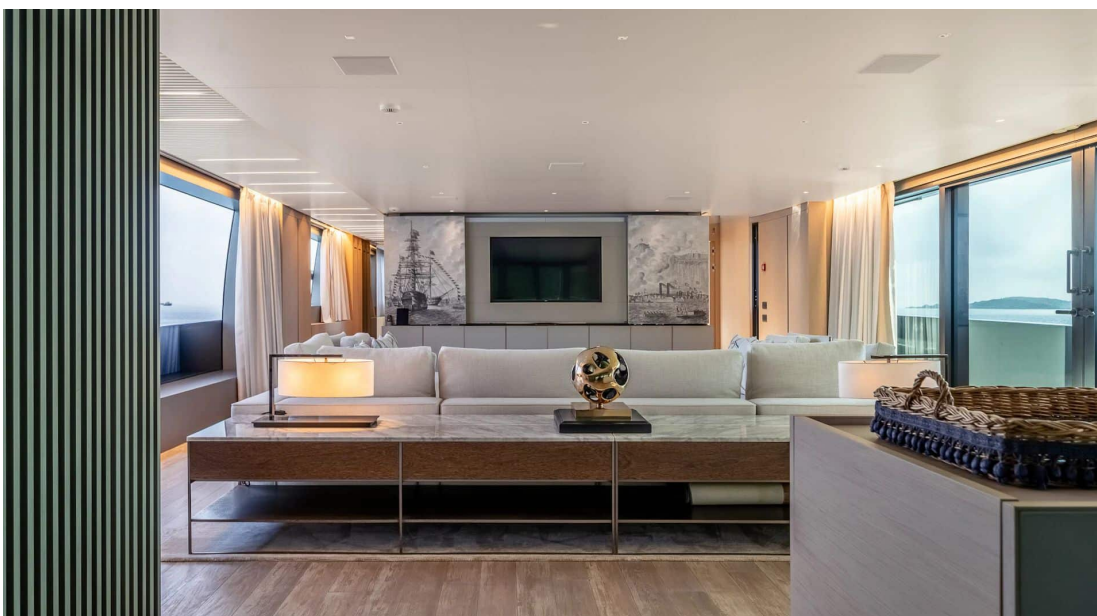

Le Motor Yacht - Flybridge M/Y BLUE ANGEL est un navire d'exception qui incarne le luxe et la sophistication. Avec ses 36.93 m de longueur et sa capacité à accueillir jusqu'à 8 personnes à bord, ce bateau offre une expérience unique en matière de plaisance. Doté de 4 cabines élégantes, il allie confort et performance pour des moments inoubliables en mer. Son design soigné et ses équipements haut de gamme en font l'un des meilleurs yachts du marché.

Pelagia Yachting, spécialiste dans la vente de yachts de luxe, propose le M/Y BLUE ANGEL à la vente en Italy. Grâce à une équipe passionnée et expérimentée, Pelagia Yachting assure un service sur-mesure pour répondre aux besoins les plus exigeants. En tant que client, vous bénéficierez d'un accompagnement personnalisé tout au long du processus d'achat, avec toutes les informations nécessaires pour prendre votre décision en toute confiance.

Ne manquez pas l'opportunité d'acquérir le magnifique M/Y BLUE ANGEL avec Pelagia Yachting. Ce navire d'exception saura combler vos attentes les plus élevées en matière de luxe et de confort en mer. N'hésitez pas à nous contacter pour obtenir plus d'informations sur ce bijou des mers et réaliser votre rêve d'avoir votre propre yacht privé.