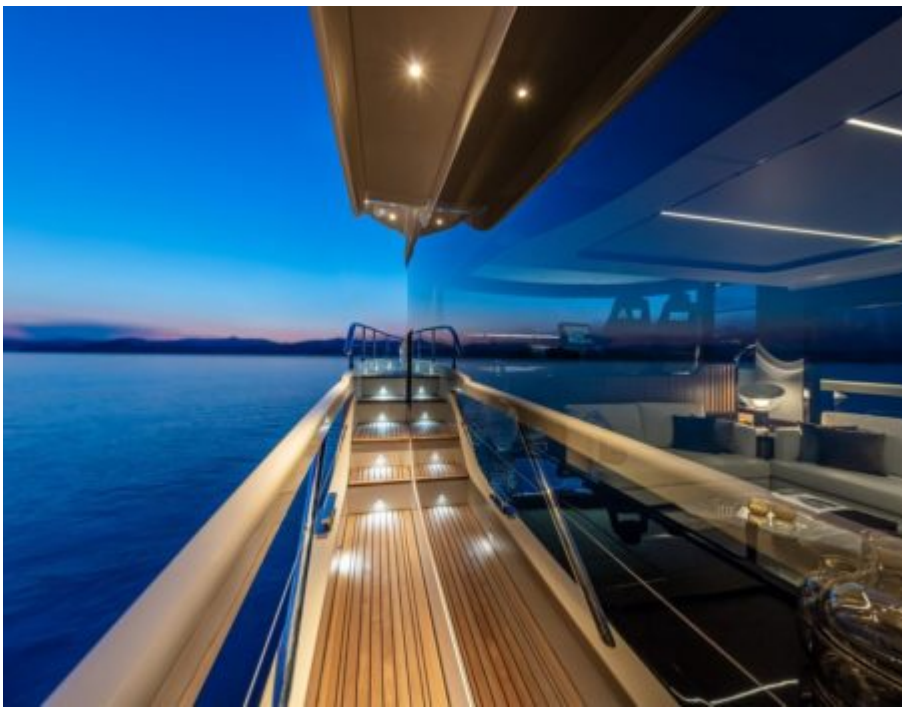

PELAGIA
YACHTING

M/Y LEGEND ONE

DESIGN EXTÉRIEUR

DESIGN INTÉRIEUR

Vue d'ensemble	
Prix	3 100 000€
Type de yacht	Motor Yacht - Flybridge
Pavillon	French
TVA	Non payé
Année de construction	2020

Dimensions	
Longueur	19.63 m / 64.4 ft.
Largeur	5.45 m / 17.88 ft.
Tirant d'eau	1.5 m / 4.92 ft.