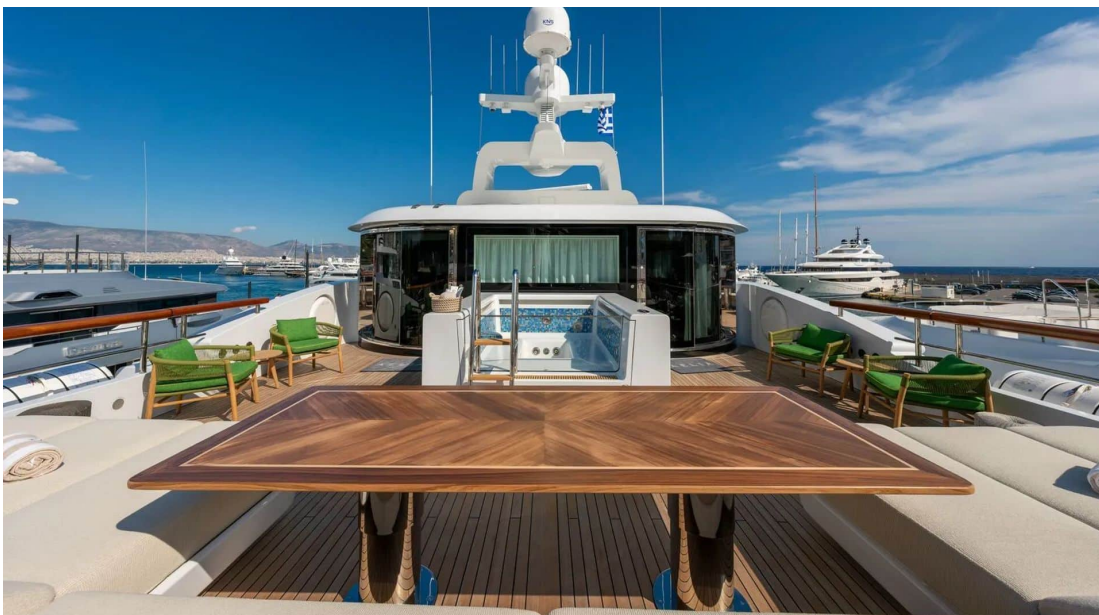

PELAGIA
YACHTING

M/Y AELIA

Bar

Beach Club

Elevator

Gym Kit

Jacuzzi

Massage room

Stabilisers at anchor

Stabilisers underway

Tender

Tender 8m+ boat

Wifi

DESIGN EXTÉRIEUR

DESIGN INTÉRIEUR

Description

Le Motor Yacht - Flybridge M/Y AELIA, construit par Benetti, est une véritable merveille de luxe et de confort. Avec ses 56 mètres de longueur et ses 8 cabines pouvant accueillir jusqu'à 12 personnes pour passer des moments inoubliables en mer, ce navire est un joyau sur le marché mondial de la plaisance. Doté d'équipements à la pointe de la technologie tels qu'un jacuzzi, une salle de massage, des jet-skis et même un ascenseur à bord, l'expérience à bord du M/Y AELIA est tout simplement unique.