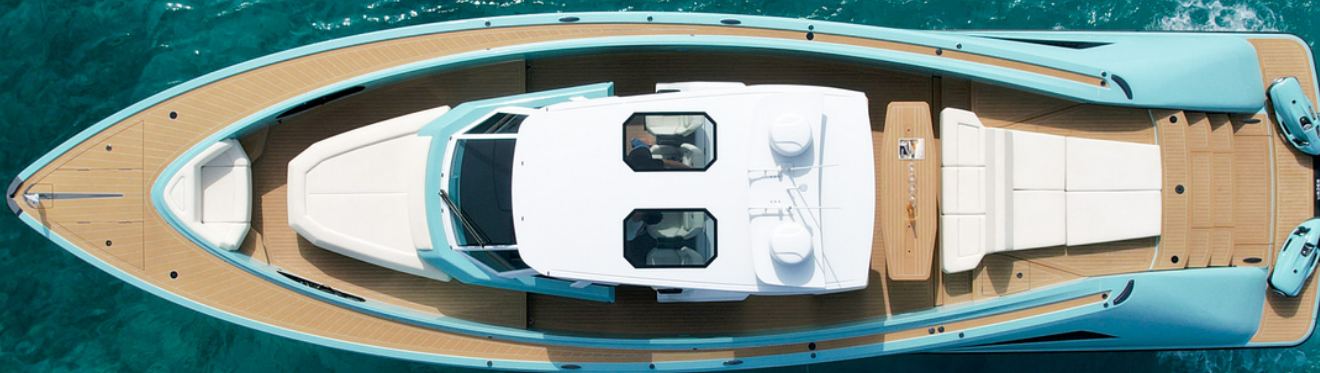

WAJER 55 S

TIFFANY

LONGUEUR 16.84 m | 55.25 ft

MARQUE WAJER

ANNÉE 2022

WAJER 55 S

Plus léger, plus rapide et plus polyvalent que son célèbre frère 55, ce puissant moteur est votre arme de choix pour les journées aventureuses. Outre une qualité, un confort et des performances exceptionnels, le 55 S offre beaucoup d'espace pour vos amis et votre famille. Que vous aimiez ou non le soleil sur la Côte d'Azur, de nombreux transats sont situés à l'arrière et à l'avant pour que chacun puisse bronzer ou se détendre à l'ombre grâce à un grand bimini. Profitez de votre croisière avec la plateforme hydraulique pour un accès facile à l'eau pour une baignade sereine ou pour mettre à l'eau les activités nautiques avec 2 seabobs et 2 stand-up paddles !

SPÉCIFICATIONS

	CONSTRUCTEUR	WAJER
	LONGUEUR	16.84 m 55.25 ft
	LARGEUR	4.40 m 14.43 ft
	CABINES	1 DOUBLE
	COUCHAGES	2 GUESTS
	CAPACITÉ À BORD	12 GUESTS MAX
	VITESSE DE CROISIÈRE	25 NOEUDS
	VITESSE MAXIMUM	38 NOEUDS
	CONSOMMATION	250 L/H
	PORT D'ATTACHE	PORT CANTO
	ÉQUIPAGE	1 CAPITAINE