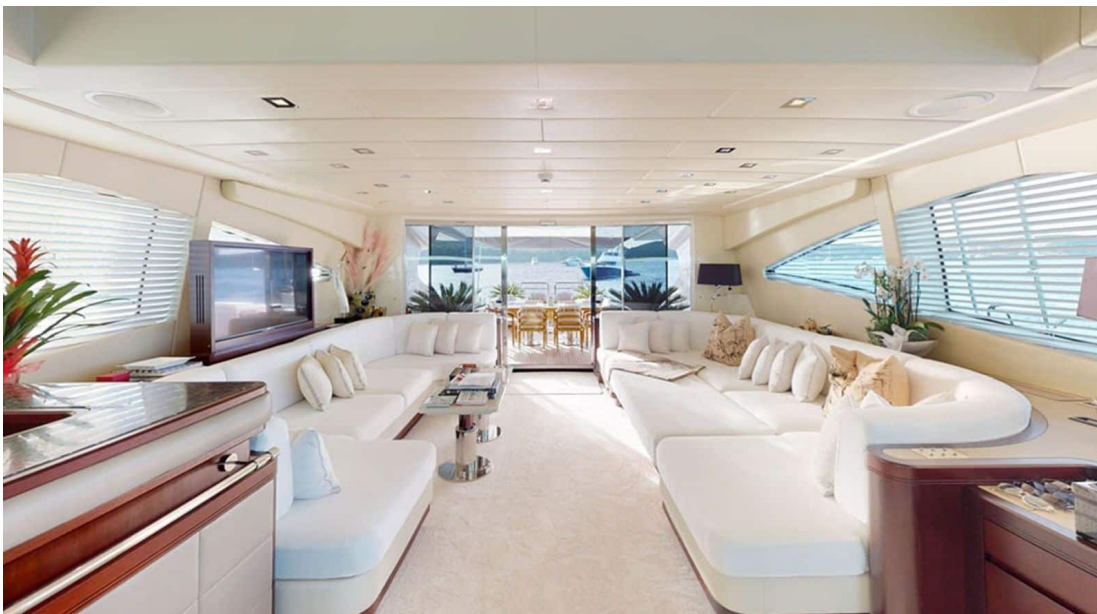

# INTERIOR DESIGN

Équipé d'un équipage expérimenté composé de 7 membres, ce magnifique motor yacht dispose de 4 cabines spacieuses pouvant accueillir jusqu'à 9 personnes pour des vacances magiques et inoubliables en famille ou entre amis. De nombreux équipements tels que sunbeds, beach set-up, e-foil, floating dock, gym equipment et jetski seront à disposition afin que les hôtes puissent profiter pleinement des richesses qu'offrent la plaisance et le grand large.