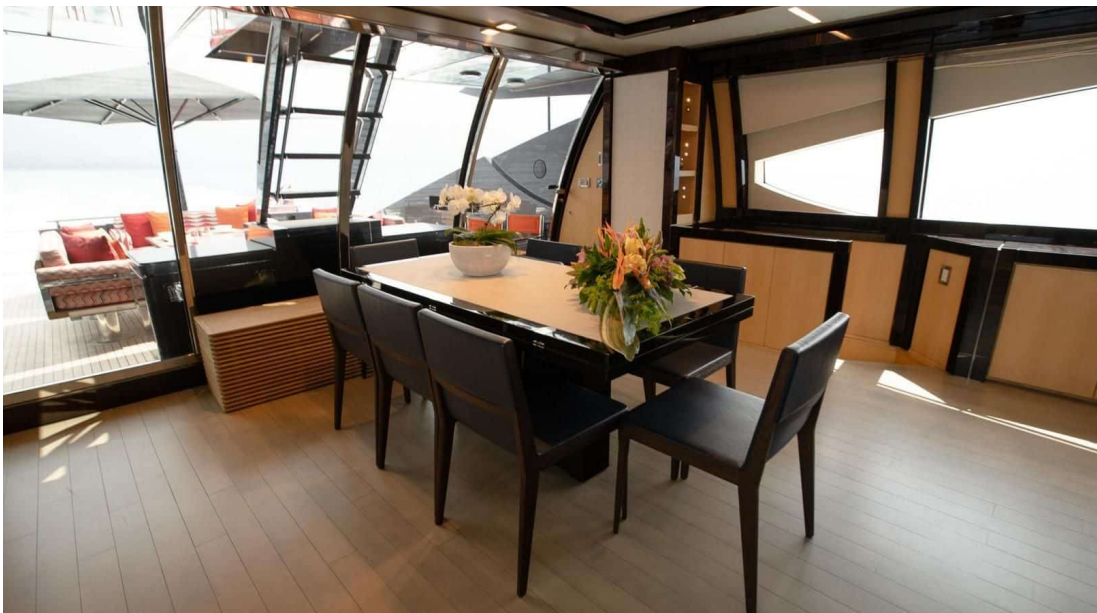

Le Motor Yacht - Flybridge M/Y KJOS est l'un des meilleurs navires du marché. Construit par le célèbre constructeur Palmer Johnson, ce yacht de luxe mesure 37,9 m de long et 7,44 m de large. Ce bateau à moteur offre une expérience unique avec ses 4 cabines spacieuses dont 3 double bed et 1 twin cabin ainsi que son grand pont flybridge pour profiter du soleil.

La conception innovante du M/Y KJOS vous permet d'atteindre une vitesse maximale de 26 noeuds et une vitesse de croisière confortable de 18 noeuds grâce aux 2x MTU qui équipent le bateau. Il dispose également d'une grande variété d'équipements haut-de-gamme tels que des sunbeds, un 8m+ day boat, un jetski, un paddle board, un seabob ou encore des skis nautiques pour rendre votre voyage encore plus agréable.

En choisissant Pelagia Yachting pour acheter le Motor Yacht - Flybridge M/Y KJOS, vous bénéficierez d'un accompagnement complet durant l'achat et profitez des services sur-mesure de notre entreprise reconnue sur le marché international du yachting. Vous pouvez donc être certain que cet achat sera une belle réussite et vivrez une expérience inoubliable en naviguant à bord ce magnifique navire conçu selon les plus hauts standards qualitatifs actuels ! Ne manquez pas cette opportunité exceptionnelle : contactez Pelagia Yachting pour obtenir plus d'informations sur le Motor Yacht - Flybridge M/Y KJOS disponible à la vente en South of France !